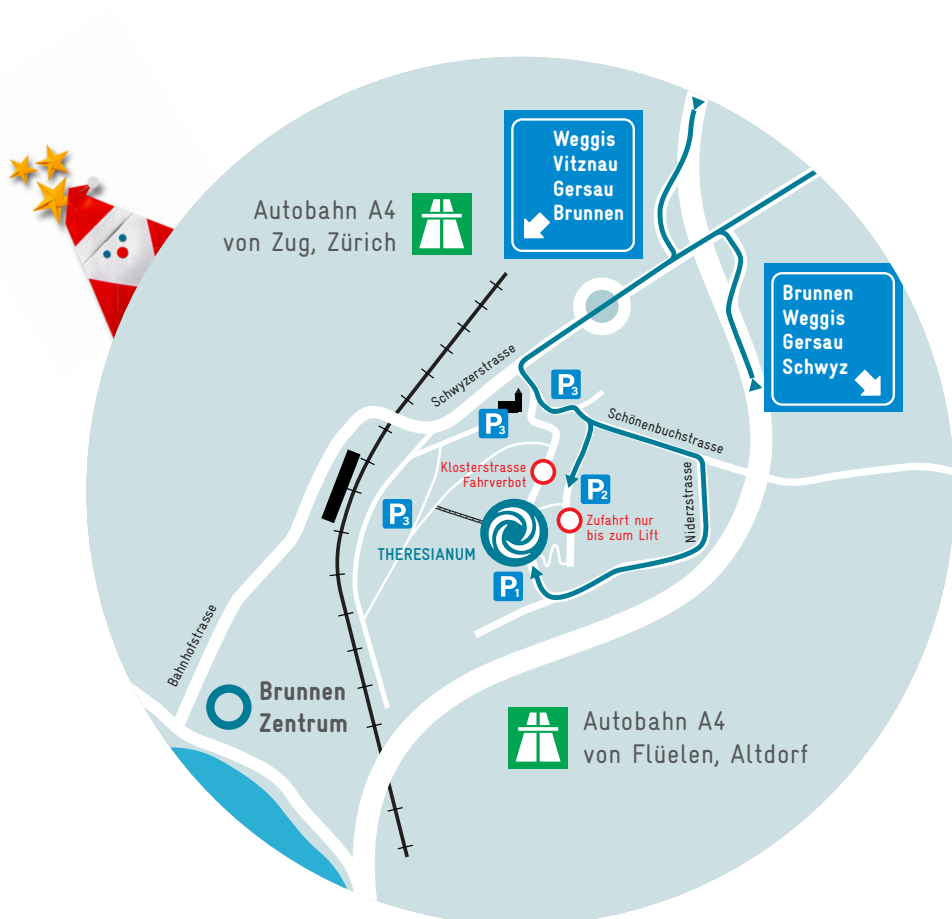

KLOSTERSTRASSE - FAHRVERBOT

NEUE ANFAHRTS- UND PARK-SITUATION

Achtung: Verkehrskadetten weisen den Weg.

Es stehen nur wenige Parkplätze beim Theresianum zur Verfügung.

PARKPLATZ 1 - THERESIANUM

Zu- und Wegfahrt einspurig. Bitte folgen Sie den Anweisungen des Verkehrsdienstes.

PARKPLATZ 2 - KLOSTER INGENBOHL

Der Parkplatz beim Klosterlift verfügt nur über eine geringe Anzahl Plätze.

PARKPLÄTZE 3 - GEMEINDEPARKPLÄTZE

Kirche/Friedhof/Schule: Das Theresianum ist von dort in 5 Gehminuten erreichbar.