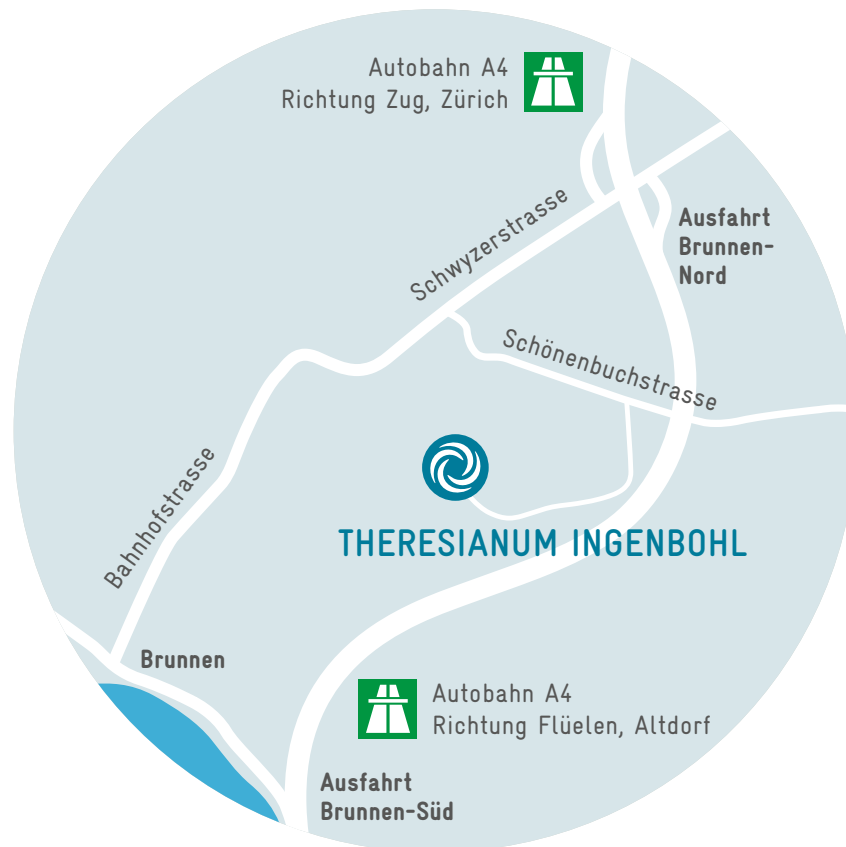

## SITUATIONSPLAN THERESIANUM

Das Theresianum Ingenbohl ist mit dem öffentlichen Verkehr gut erreichbar.

- S2 ab Bahnhof Schwyz
- IR ab Arth Goldau
  
- Reisende aus Zürich und Luzern fahren via Arth Goldau, Schwyz
- Reisende aus Bern und Basel fahren via Zürich, Zug
- Reisende aus Lausanne fahren via Luzern, Brunnen
- Reisende aus Genf fahren via Zürich, Zug, Brunnen
- Reisende aus Lugano fahren via Arth Goldau, Brunnen

Sie reisen mit dem PKW an? Nehmen Sie die A14 und A4/E41 und nehmen die Ausfahrt «Brunnen Nord». Folgen Sie der Schwyzerstrasse in Ingenbohl, verlassen Sie die A4/E41 und fahren Sie bis Klosterstrasse. Achten Sie bitte auf die Wegweiser «THERESIANUM».